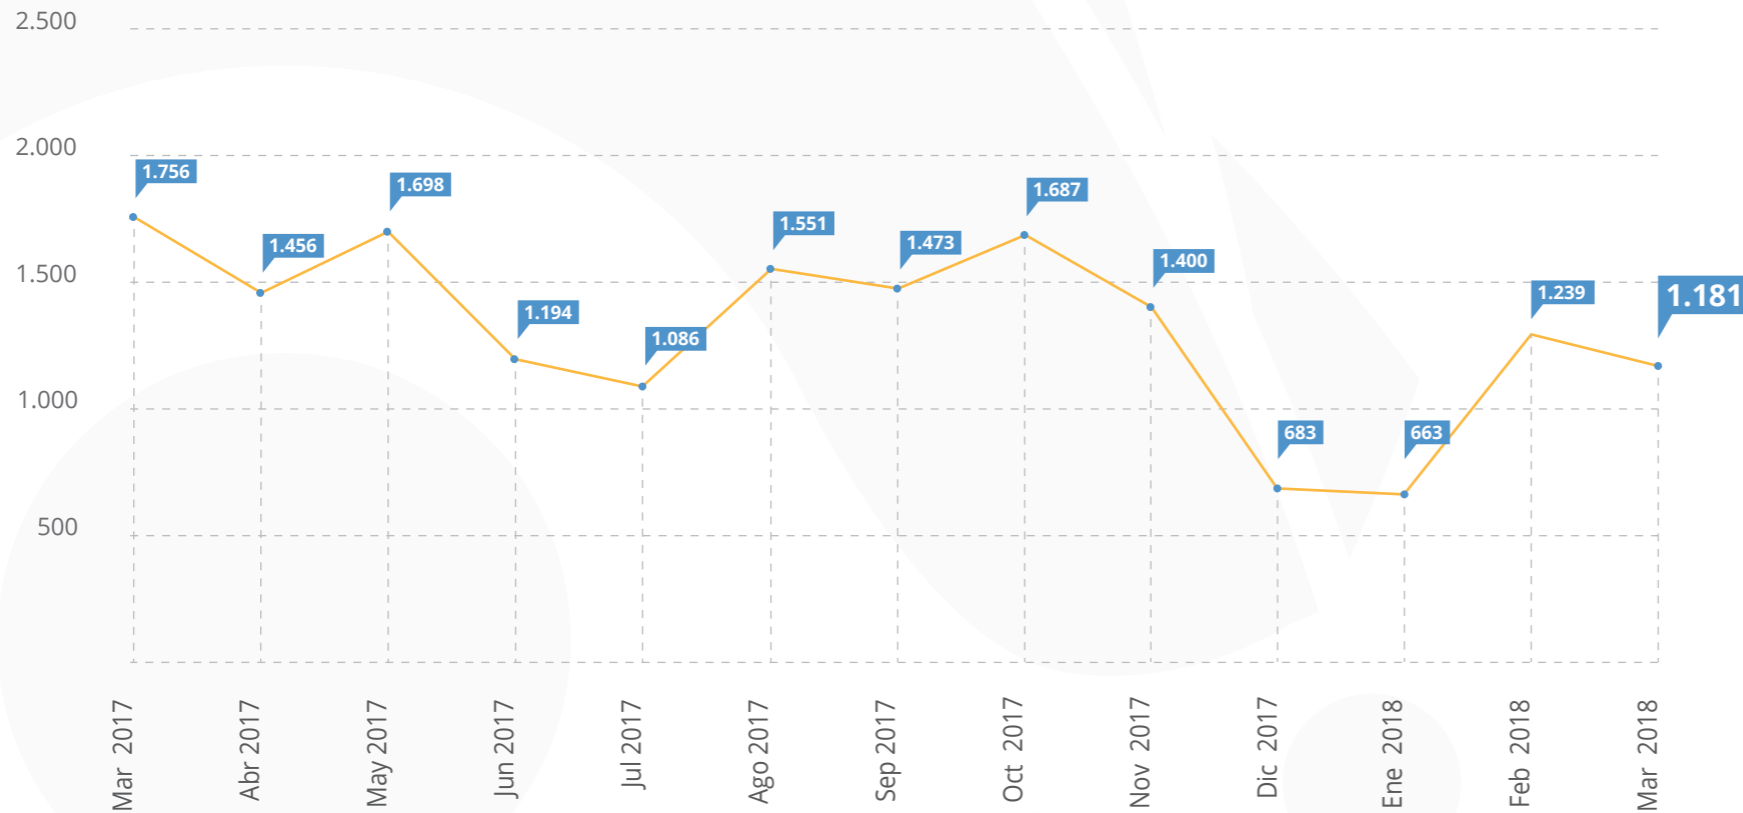

▲ 11

PUBLICADORES

5

5. Publicadores marzo

(Aportes durante febrero de 2018).

39.215 REGISTROS BIOLÓGICOS

11 CONJUNTOS DE DATOS
7 REGISTROS BIOLÓGICOS
4 LISTAS DE ESPECIES
0 EVENTOS DE MUESTREO

6. Nuevos publicadores

(Socios que publican por primera vez en marzo de 2018).

Patrimonio Natural Fondo para la Biodiversidad
y Áreas Protegidas "Patrimonio Natural"

7. Mayores publicadores

(Registros biológicos publicados hasta el 31 de marzo de 2018).

8. Total visitas portal

(Visitas a datos.biodiversidad.co entre marzo 2017 - marzo 2018).

TOTAL DE VISITAS

17.067

9. Visitas por país marzo

(Visitas a datos.biodiversidad.co - Marzo 2018).

1.181

3,3%	Otros países	36
0,8%	Mexico	10
1%	Brasil	11
1,2%	España	15
3,5%	Estados Unidos	42
90,2%	Colombia	1.067

10. Visitas por departamento marzo

11. Total descargas portal

(Descargas consolidadas de datos.biodiversidad.co - marzo 2017 a marzo 2018.

TOTAL DE DESCARGAS

7.510

12. Motivos de descarga

(Corresponden a las respuestas de los usuarios que descargaron en marzo de 2018).