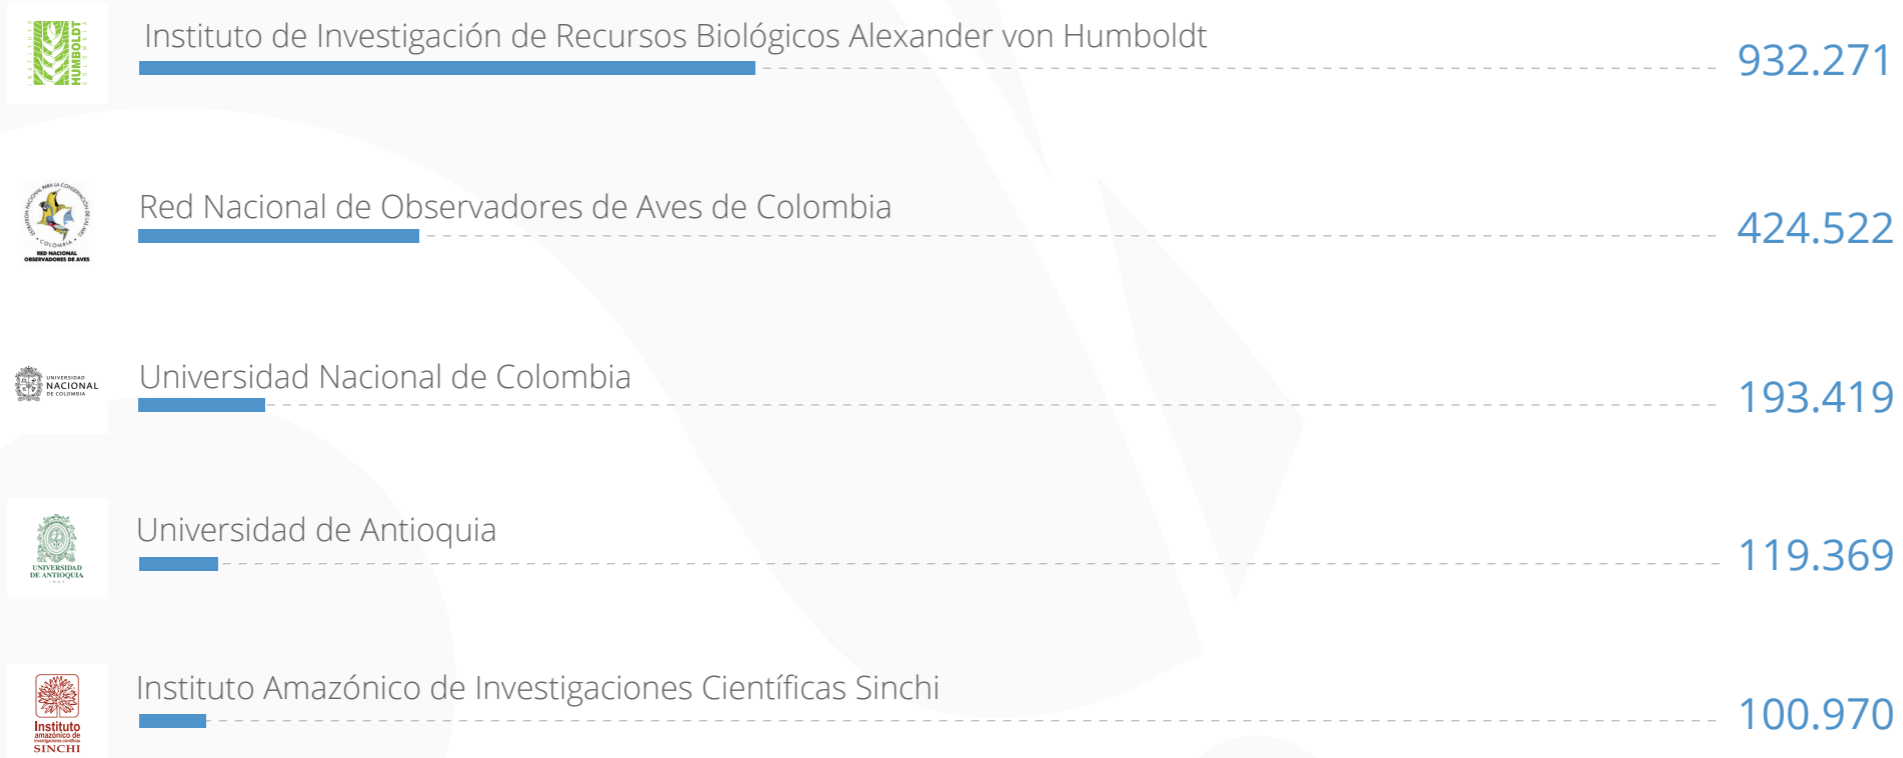

7. Mayores publicadores

(Registros biológicos publicados hasta el 31 de marzo de 2018).