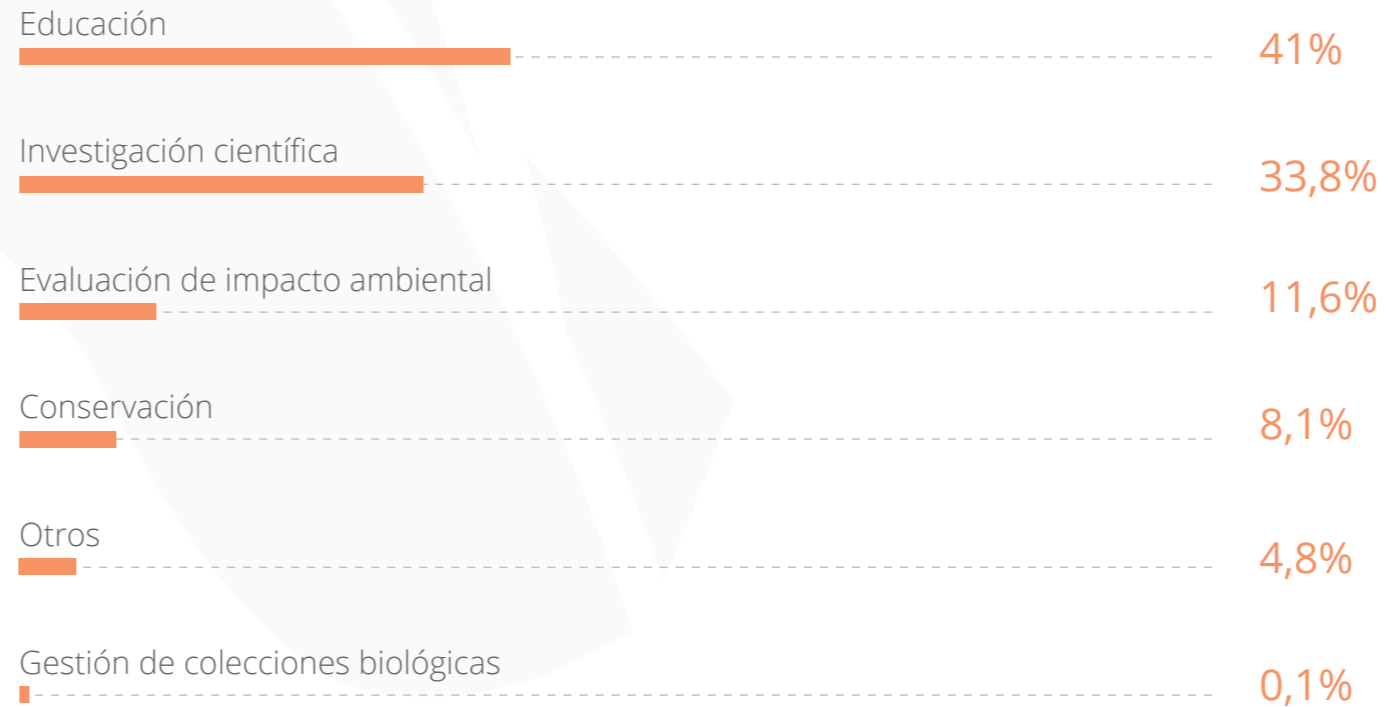

10. Visitas por departamento marzo

11. Total descargas portal

(Descargas consolidadas de datos.biodiversidad.co - marzo 2017 a marzo 2018.

TOTAL DE DESCARGAS

7.510

12. Motivos de descarga

(Corresponden a las respuestas de los usuarios que descargaron en marzo de 2018).

DESCARGAS MARZO 2018

Canales de participación

Portal del SiB Colombia

Publica tus datos con ayuda de guías y manuales y mantente informado de nuestras actividades.

🔗 www.sibcolombia.net

Portal de datos

Explora, usa y contribuye a la calidad de los datos sobre más de **54.000** especies de la biodiversidad del país.