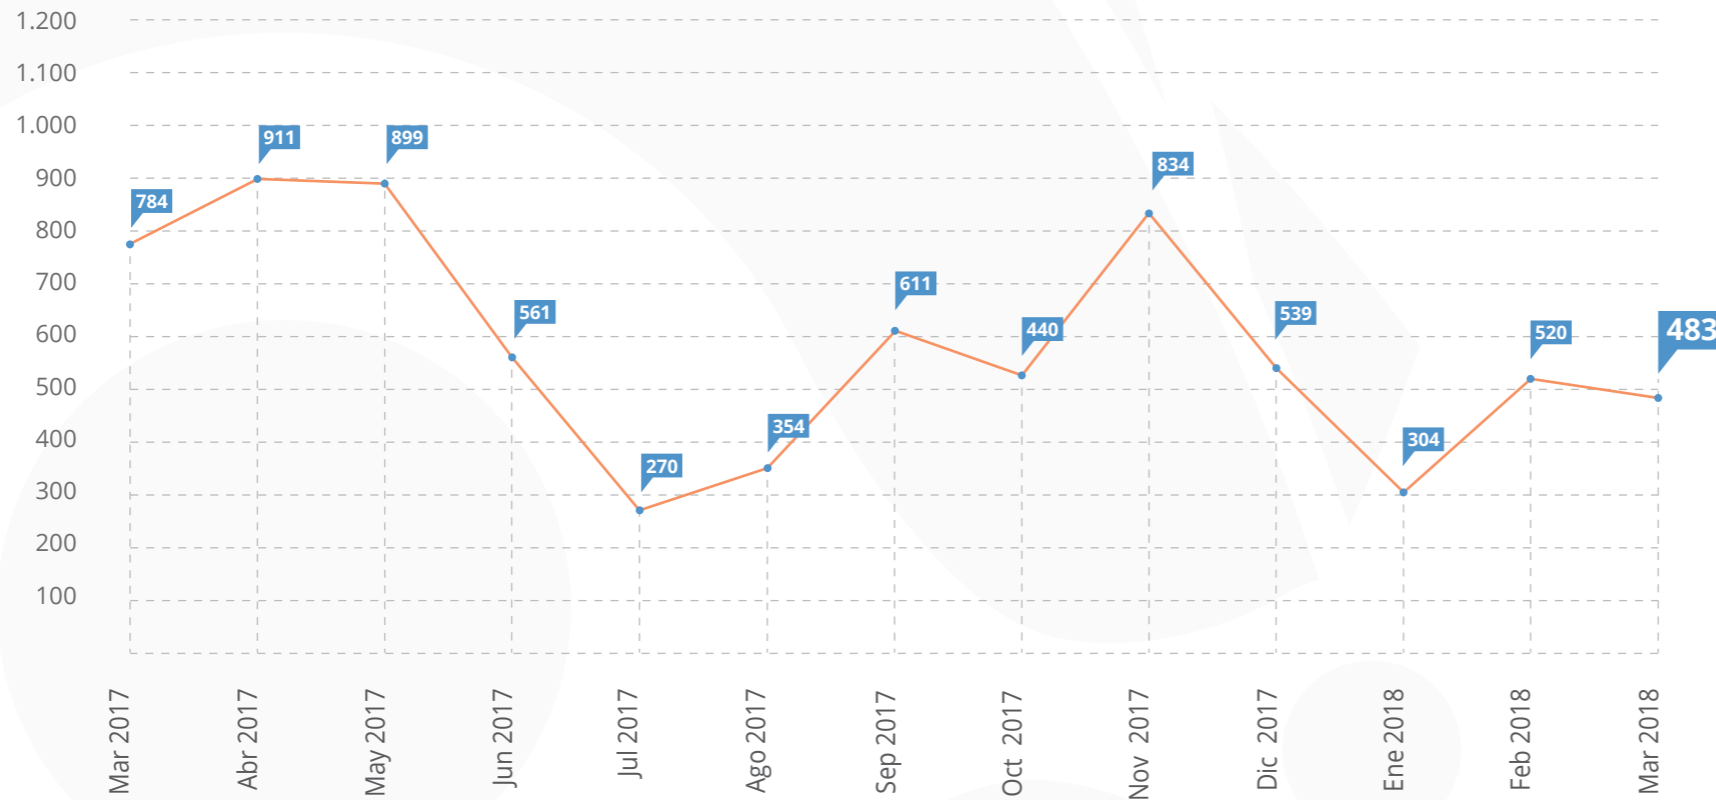

▲ 11

PUBLICADORES

5

5. Publicadores marzo

(Aportes durante febrero de 2018).

39.215 REGISTROS BIOLÓGICOS

11 CONJUNTOS DE DATOS
7 REGISTROS BIOLÓGICOS
4 LISTAS DE ESPECIES
0 EVENTOS DE MUESTREO

6. Nuevos publicadores

8. Total visitas portal

(Visitas a datos.biodiversidad.co entre marzo 2017 - marzo 2018).

TOTAL DE VISITAS

17.067

9. Visitas por país marzo

(Visitas a datos.biodiversidad.co - Marzo 2018).

1.181

3,3%	Otros países	36
0,8%	Mexico	10
1%	Brasil	11
1,2%	España	15
3,5%	Estados Unidos	42
90,2%	Colombia	1.067

10. Visitas por departamento marzo

11. Total descargas portal

(Descargas consolidadas de datos.biodiversidad.co - marzo 2017 a marzo 2018.

TOTAL DE DESCARGAS

7.510

12. Motivos de descarga

(Corresponden a las respuestas de los usuarios que descargaron en marzo de 2018).