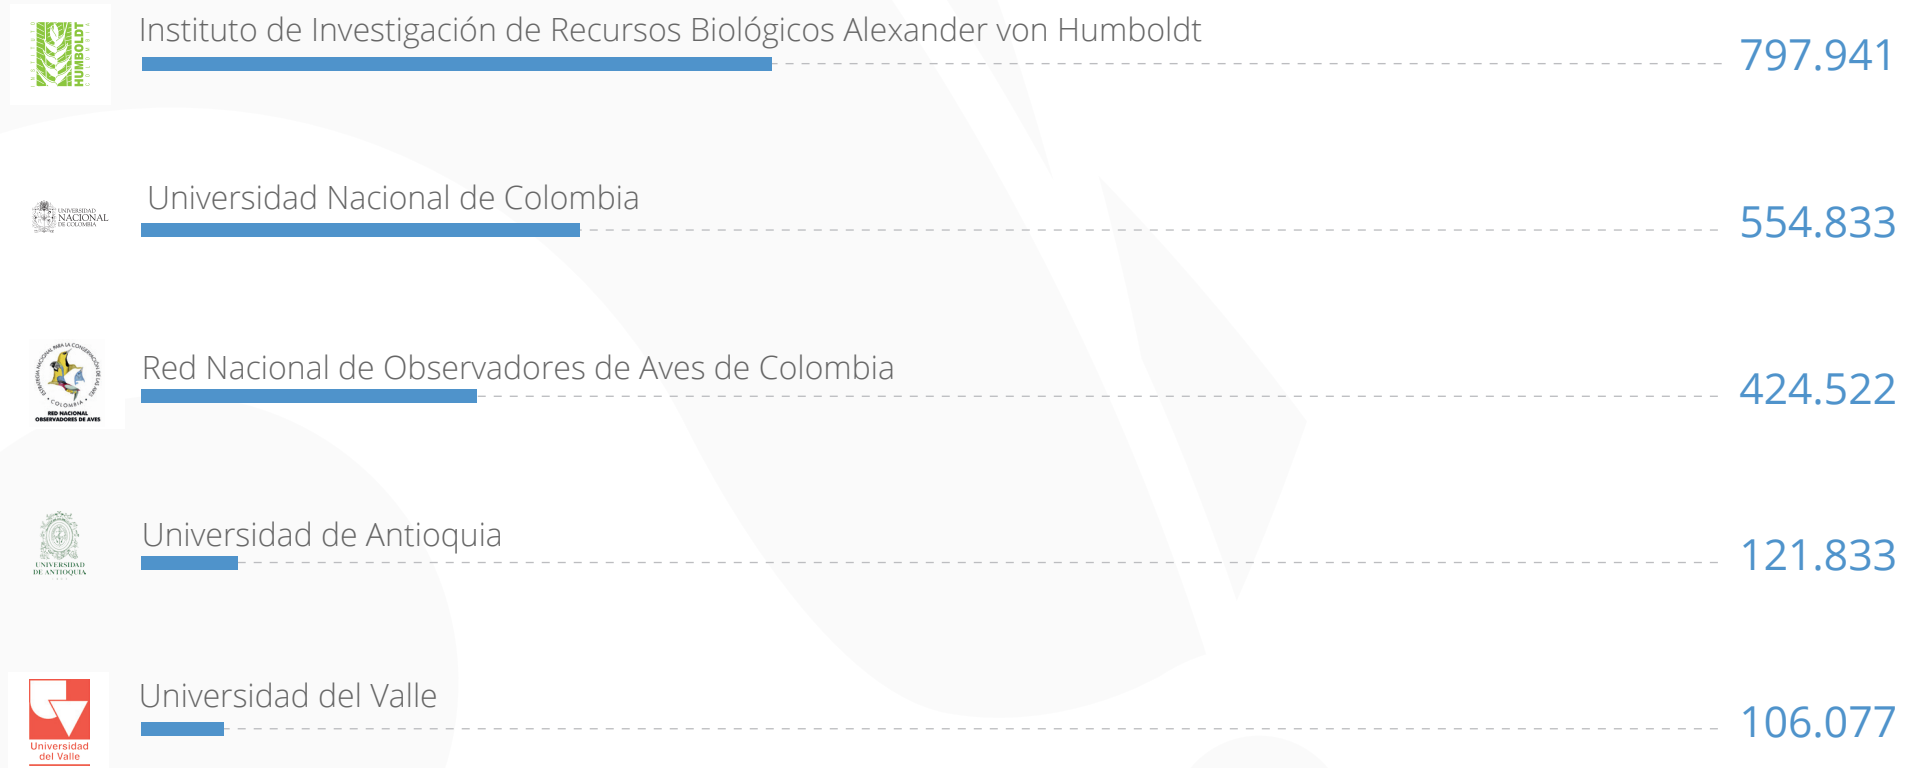

PUBLICADORES

0

5. Publicadores Febrero

(Registros biológicos publicados durante febrero de 2017).

Instituto de Investigación de Recursos Biológicos Alexander von Humboldt

23.630

INVEMAR

1.104

6. Nuevos publicadores

(Socios que publican por primera vez en febrero de 2017).

NO
LOGO

En febrero de 2017 no se registraron
nuevos publicadores.

7. Mayores publicadores

(Registros biológicos publicados hasta el 28 de febrero de 2017).

8. Total visitas portal

(Visitas a data.sibcolombia.net entre febrero 2016 a abril 2016 y a datos.biodiversidad.co entre abril 2016 - febrero 2017).

 data.sibcolombia.net  datos.biodiversidad.co

TOTAL
DE VISITAS