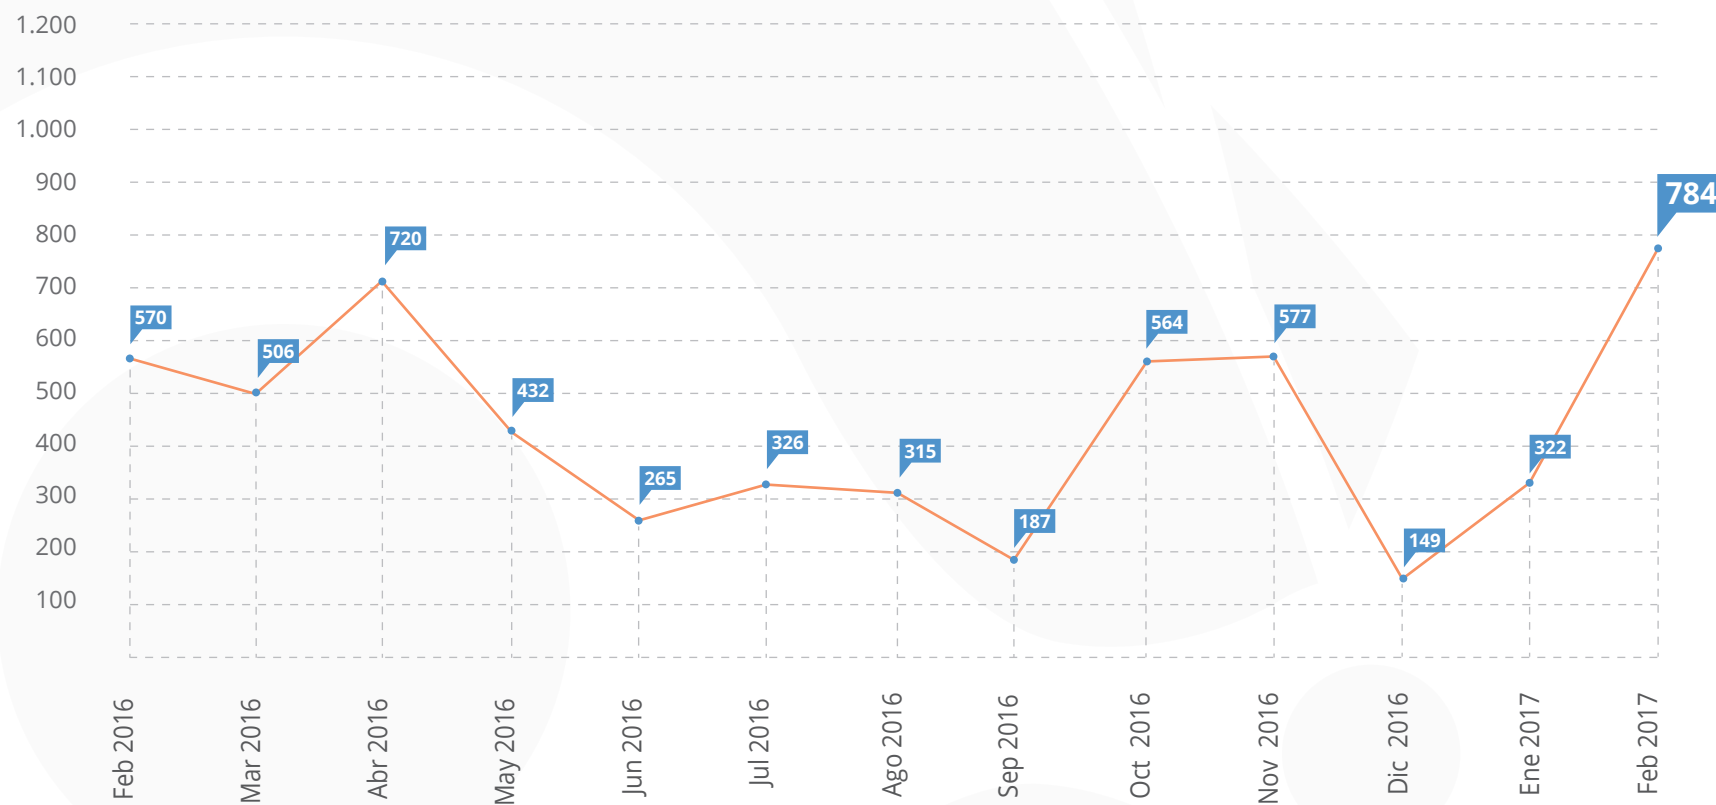

6. Nuevos publicadores

(Socios que publican por primera vez en febrero de 2017).

NO
LOGO

En febrero de 2017 no se registraron
nuevos publicadores.

7. Mayores publicadores

(Registros biológicos publicados hasta el 28 de febrero de 2017).

8. Total visitas portal

(Visitas a data.sibcolombia.net entre febrero 2016 a abril 2016 y a datos.biodiversidad.co entre abril 2016 - febrero 2017).

 data.sibcolombia.net  datos.biodiversidad.co

TOTAL
DE VISITAS

44.471

9. Visitas por país febrero

(Visitas a datos.biodiversidad.co - Febrero 2017).

0 1.311

1,1%	Otros países	18
0,4%	Mexico	6
0,5%	Brasil	7
4,7%	Estados Unidos	69
4,8%	España	71
88,5%	Colombia	1.311

10. Visitas por departamento febrero

11. Total descargas portal

(Descargas consolidadas de data.sibcolombia.net y datos.biodiversidad.co - febrero 2016 a febrero 2017.

TOTAL DE DESCARGAS

5.717

12. Motivos de descarga

(Corresponden a las respuestas de los usuarios que descargaron en febrero de 2017).