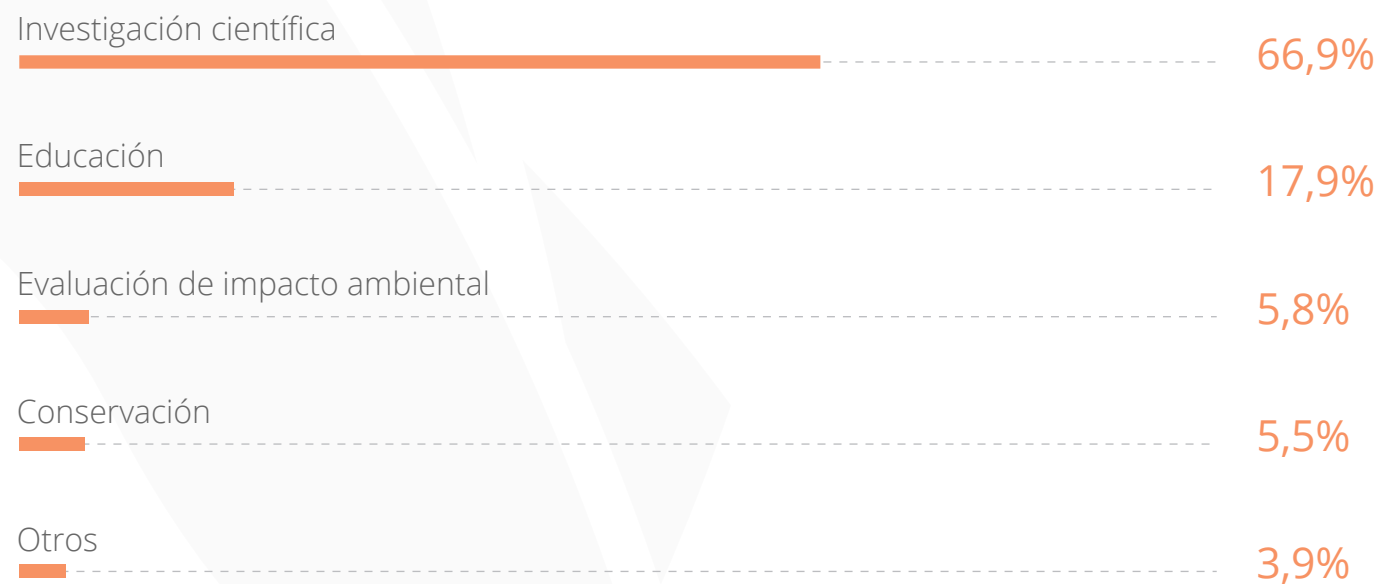

12. Motivos de descarga

(Corresponden a las respuestas de los usuarios que descargaron en febrero de 2017).

DESCARGAS FEBRERO 2017

784