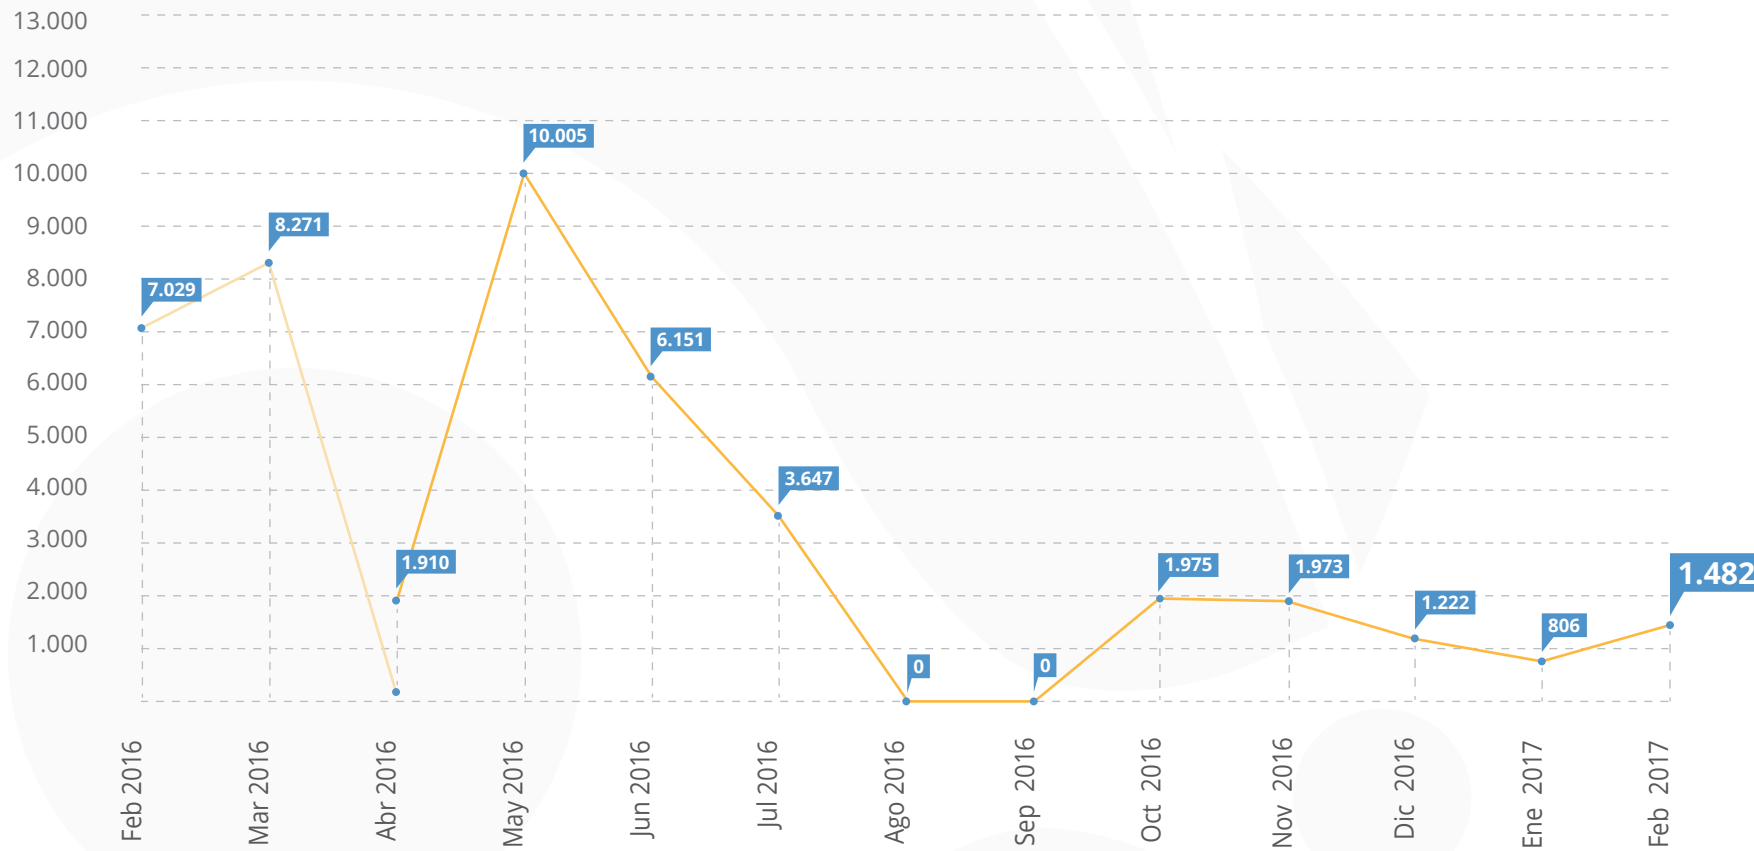

6. Nuevos publicadores

(Socios que publican por primera vez en febrero de 2017).

NO
LOGO

En febrero de 2017 no se registraron
nuevos publicadores.

7. Mayores publicadores

(Registros biológicos publicados hasta el 28 de febrero de 2017).

8. Total visitas portal

(Visitas a data.sibcolombia.net entre febrero 2016 a abril 2016 y a datos.biodiversidad.co entre abril 2016 - febrero 2017).

 data.sibcolombia.net  datos.biodiversidad.co

TOTAL
DE VISITAS