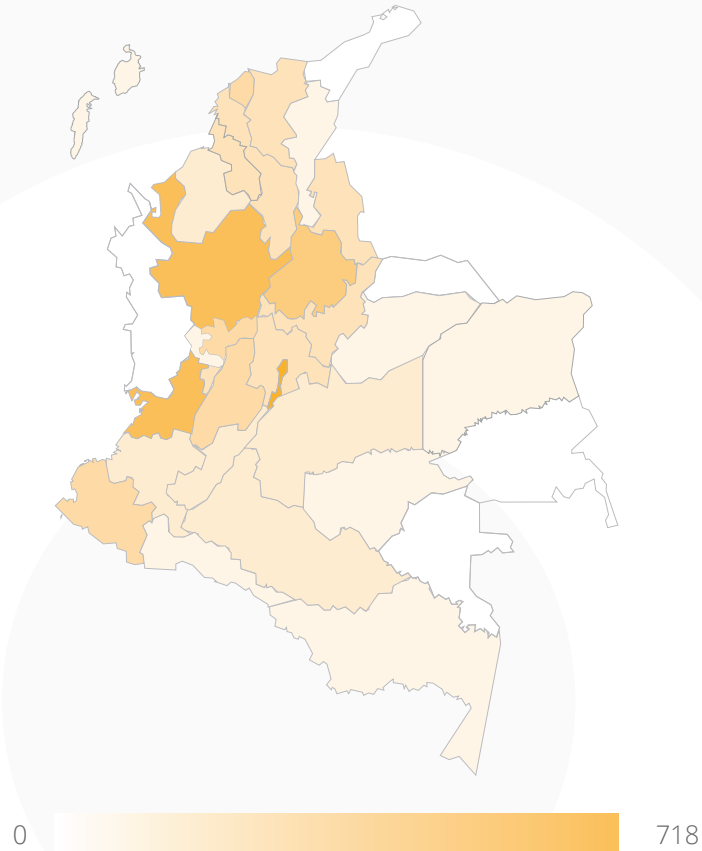

8. Total visitas portal

(Visitas a data.sibcolombia.net entre febrero 2016 a abril 2016 y a datos.biodiversidad.co entre abril 2016 - febrero 2017).

 data.sibcolombia.net  datos.biodiversidad.co

TOTAL
DE VISITAS

44.471

9. Visitas por país febrero

(Visitas a datos.biodiversidad.co - Febrero 2017).

0 1.311

1,1%	Otros países	18
0,4%	Mexico	6
0,5%	Brasil	7
4,7%	Estados Unidos	69
4,8%	España	71
88,5%	Colombia	1.311

10. Visitas por departamento febrero