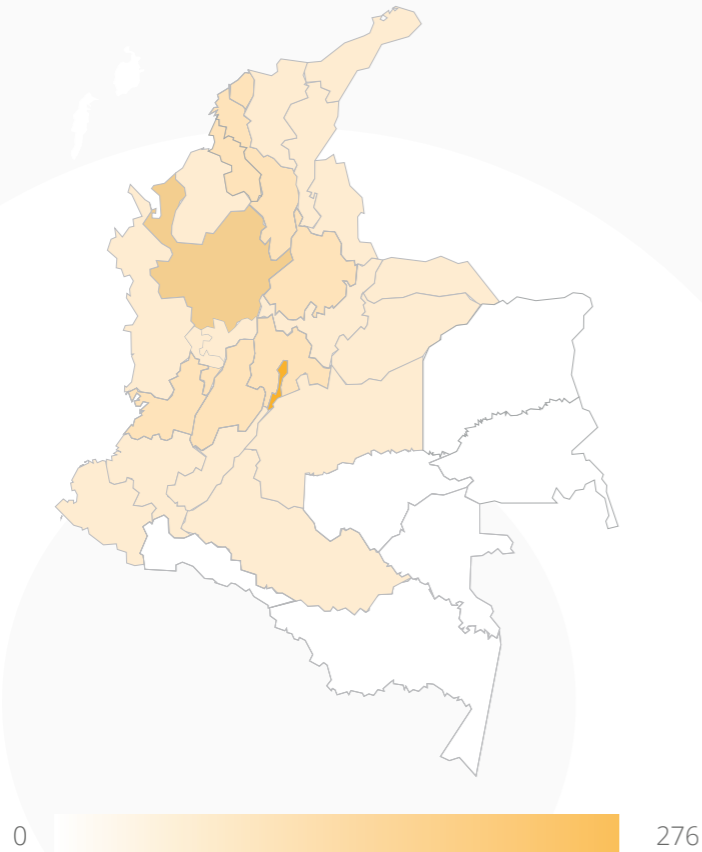

# 8. Total visitas portal

(Visitas a datos.biodiversidad.co entre enero 2017 - enero 2018).

TOTAL  
DE VISITAS

**16.935**

# 9. Visitas por país enero

(Visitas a [datos.biodiversidad.co](http://datos.biodiversidad.co) - Enero 2018).

0 570

4,6%	Otros países	29
0,9%	Reino Unido	5
1,1%	México	7
1,5%	España	10
6,3%	Estados Unidos	42
85,8%	Colombia	570

# 10. Visitas por departamento enero