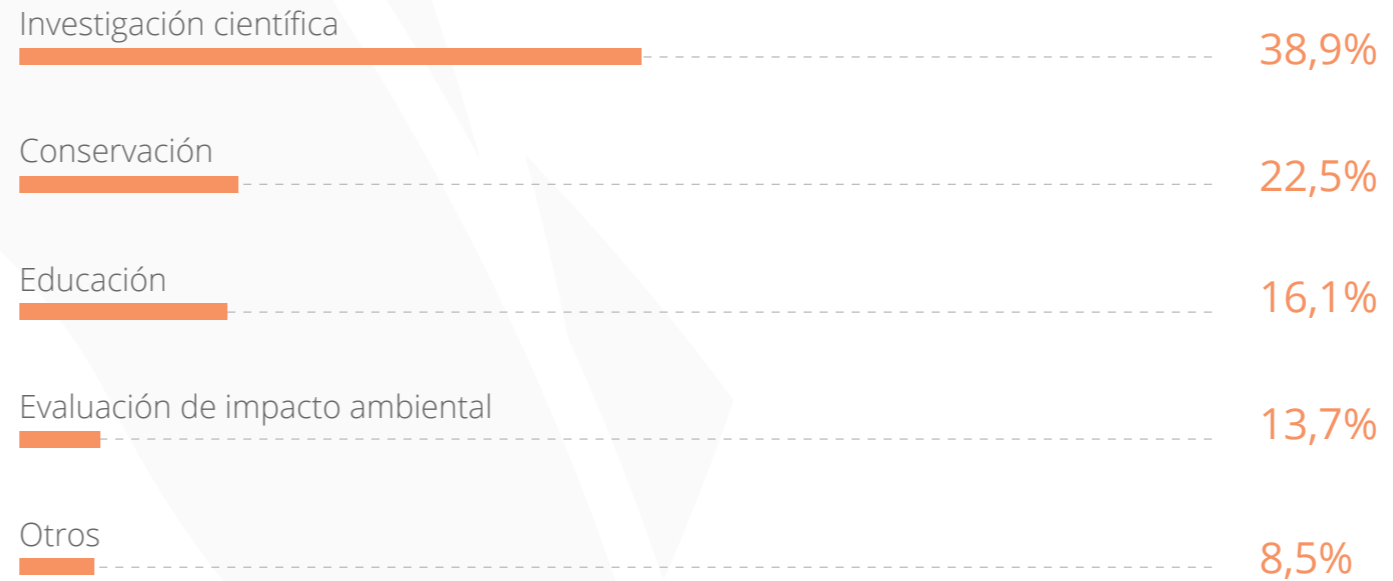

DESCARGAS ENERO 2018