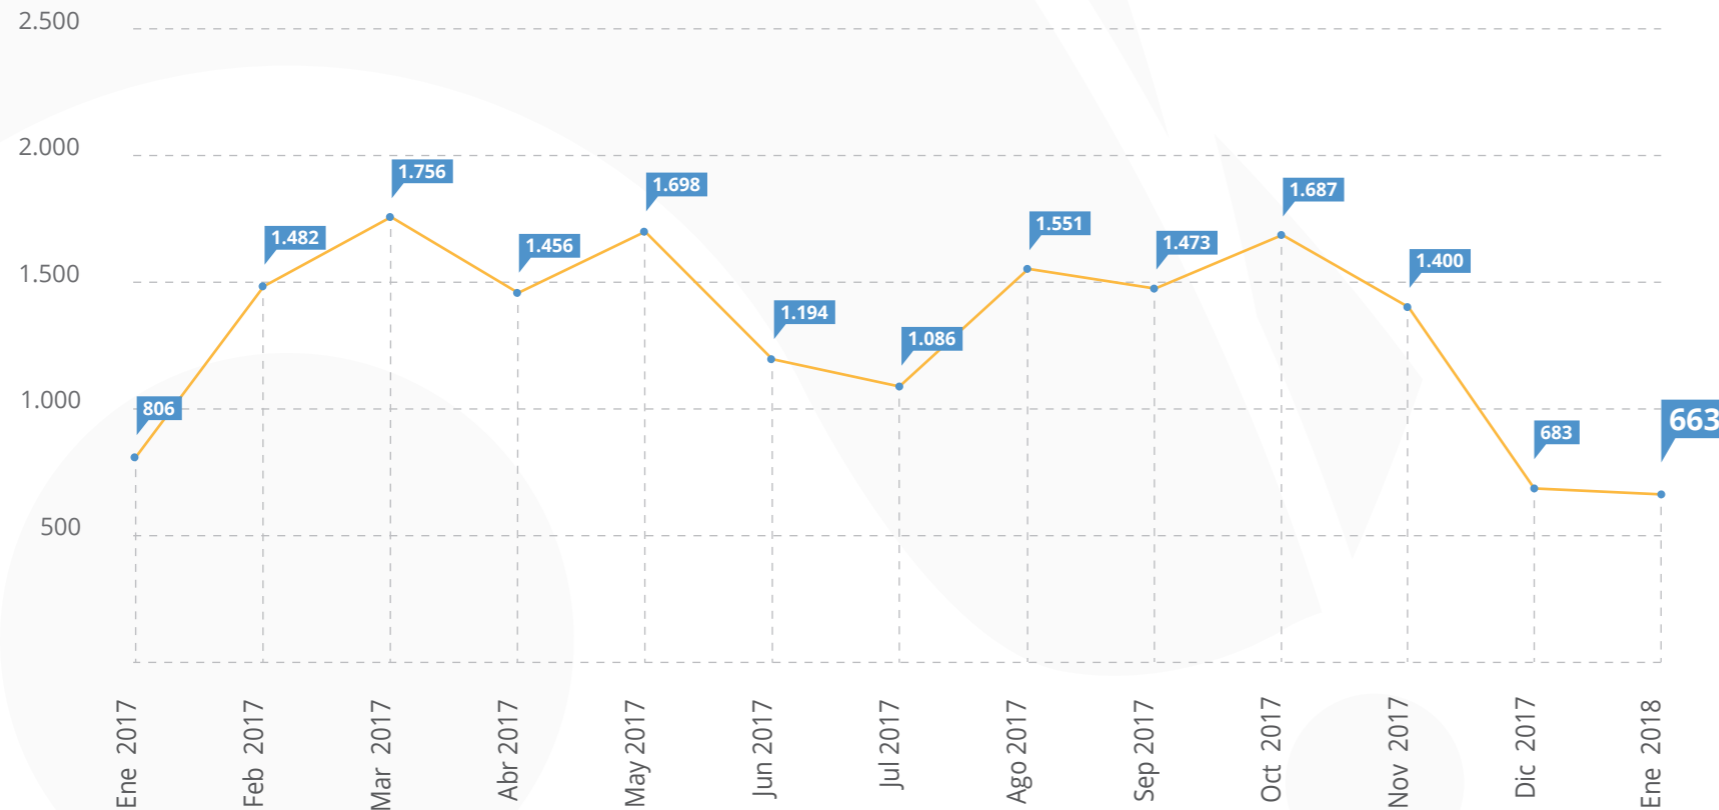

# 5. Publicadores enero

(Aportes durante enero de 2018).

# 6. Nuevos publicadores

*(Socios que publican por primera vez en enero de 2018).*

NO  
LOGO

-----  
En enero de 2018 no se registraron  
nuevos publicadores.

# 7. Mayores publicadores

(Registros biológicos publicados hasta el 30 de enero de 2018).

# 8. Total visitas portal

(Visitas a datos.biodiversidad.co entre enero 2017 - enero 2018).

TOTAL  
DE VISITAS

**16.935**