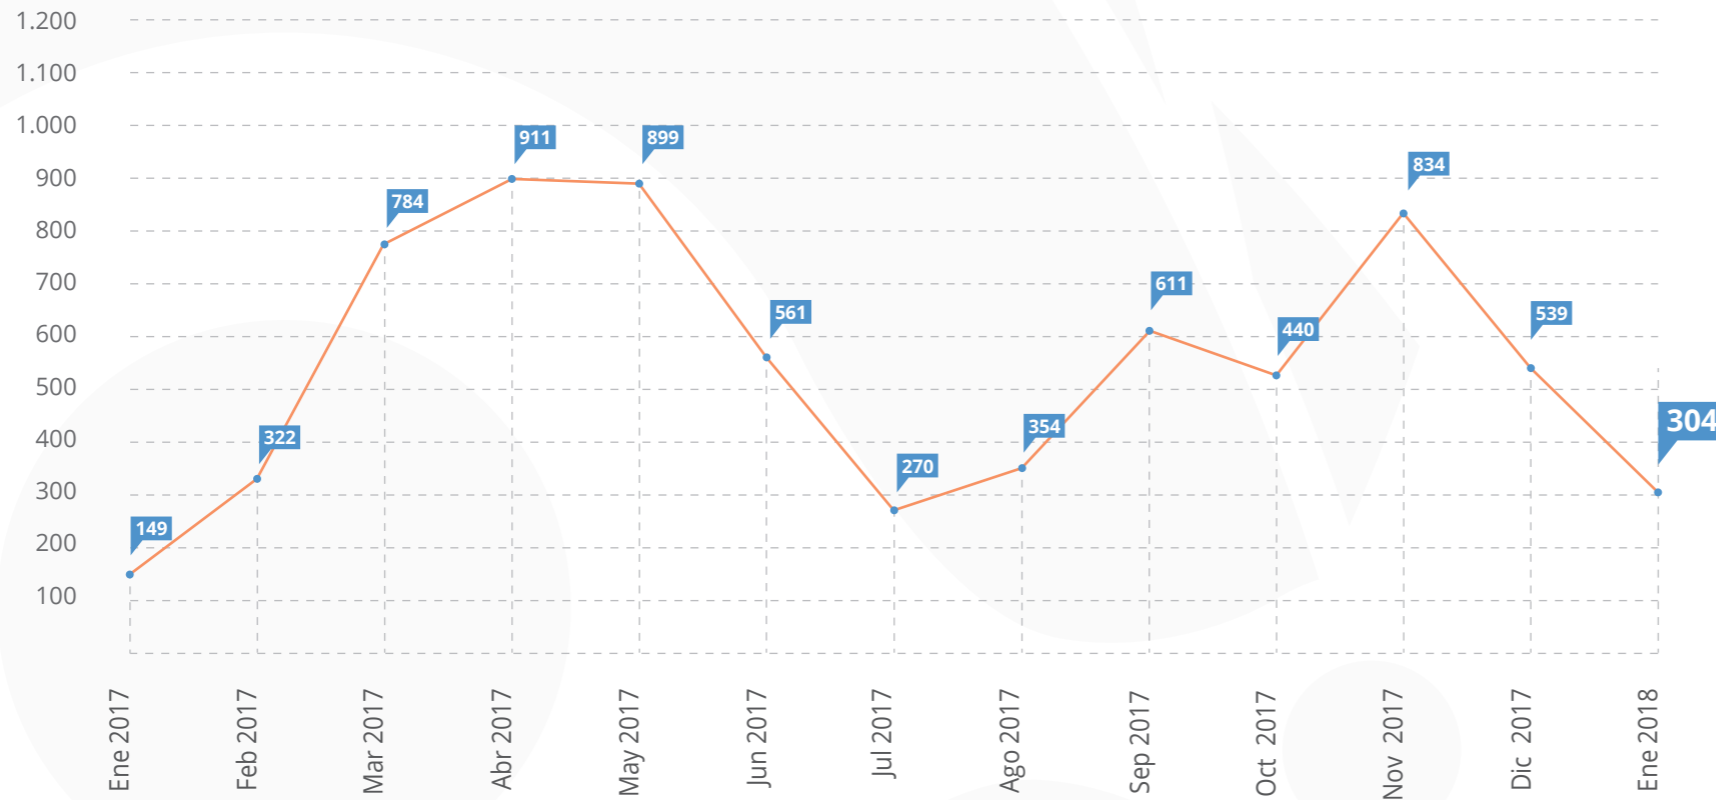

11. Total descargas portal

(Descargas consolidadas de datos.biodiversidad.co - enero 2017 a enero 2018.