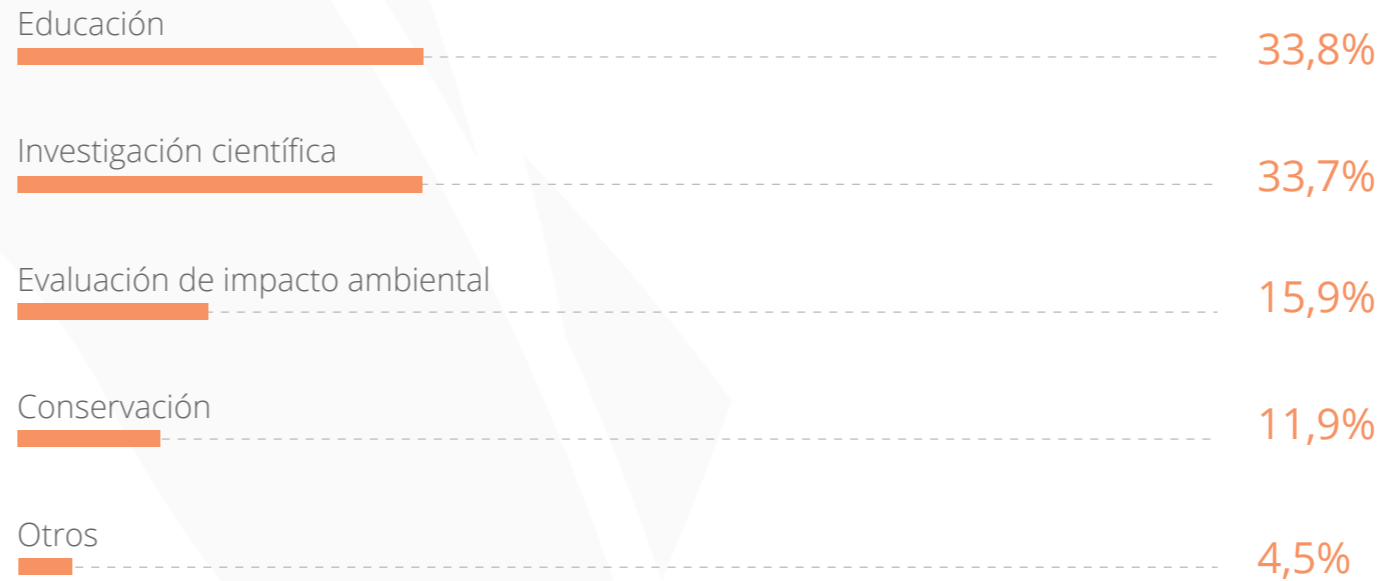

TOTAL DE DESCARGAS

6.504

12. Motivos de descarga

(Corresponden a las respuestas de los usuarios que descargaron en agosto de 2017).

DESCARGAS AGOSTO 2017

611

Canales de participación

Portal del SiB Colombia

Publica tus datos con ayuda de guías y manuales y mantente informado de nuestras actividades.

➦ www.sibcolombia.net

Portal de datos

Explora, usa y contribuye a la calidad de los datos sobre más de **54.000** especies de la biodiversidad del país.