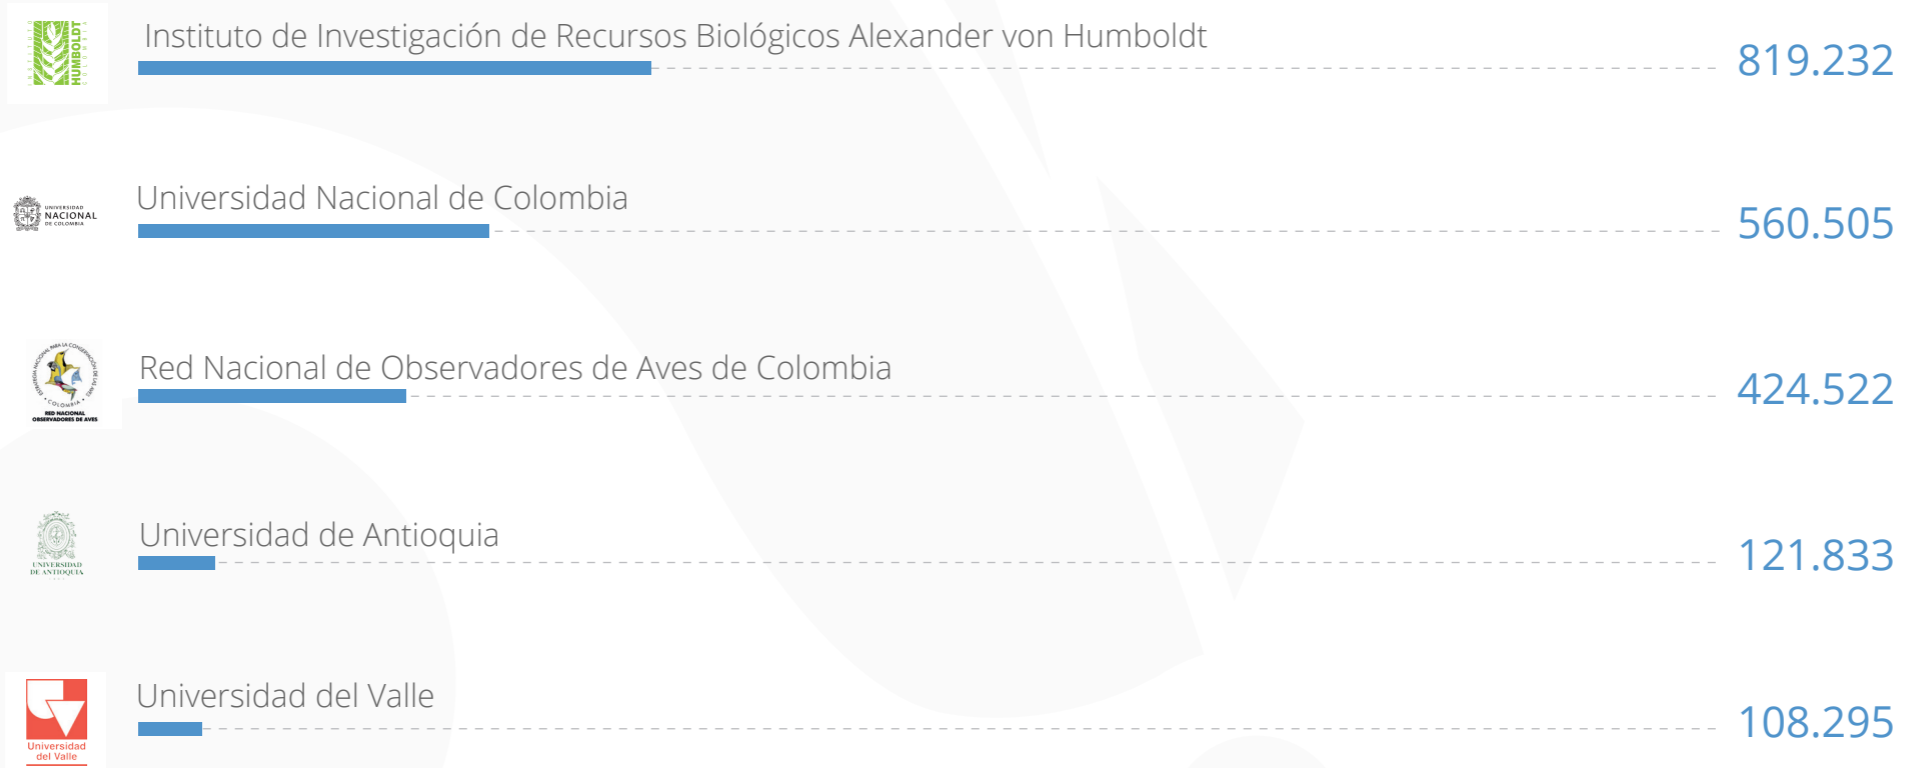

Instituto de Investigación de Recursos Biológicos Alexander von Humboldt

162

Instituto de Investigaciones Ambientales del Pacífico John Von Neumann (IIAP)

156

Asociación Colombiana de Ictiólogos

2* *Listas de especies*

6. Nuevos publicadores

(Socios que publican por primera vez en agosto de 2017).

Asociación Colombiana de Ictiólogos

7. Mayores publicadores

(Registros biológicos publicados hasta el 31 de agosto de 2017).