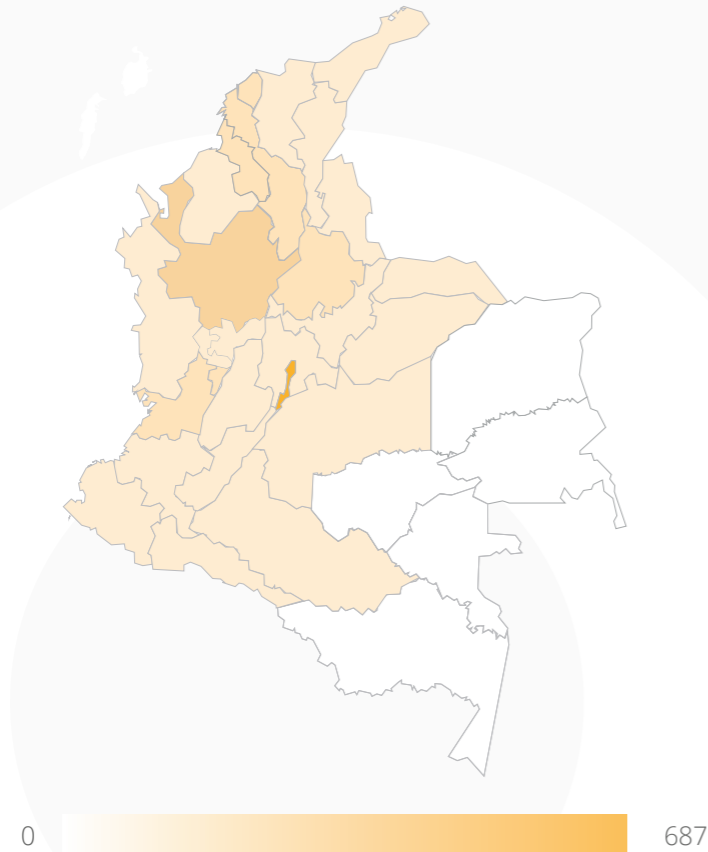

Instituto de Investigación de Recursos Biológicos Alexander von Humboldt

162

Instituto de Investigaciones Ambientales del Pacífico John Von Neumann (IIAP)

156

Asociación Colombiana de Ictiólogos

2* *Listas de especies*

8. Total visitas portal

(Visitas a datos.biodiversidad.co entre agosto 2016 - agosto 2017).

TOTAL DE VISITAS

14.743

9. Visitas por país agosto

(Visitas a datos.biodiversidad.co - Agosto 2017).

0 1.361

3,4%	Otros países	53
0,8%	Brasil	13
1,2%	México	18
2,1%	Venezuela	33
4,7%	Estados Unidos	73
87,8%	Colombia	1.361

10. Visitas por departamento agosto

1.361

24,4%	Otros departamentos	311
2,6%	Quindío	35
3,3%	Caldas	46
5,4%	Valle del Cauca	74
15,2%	Antioquia	208
50,5%	Bogotá	687

11. Total descargas portal

(Descargas consolidadas de datos.biodiversidad.co - Agosto 2016 a Agosto 2017.