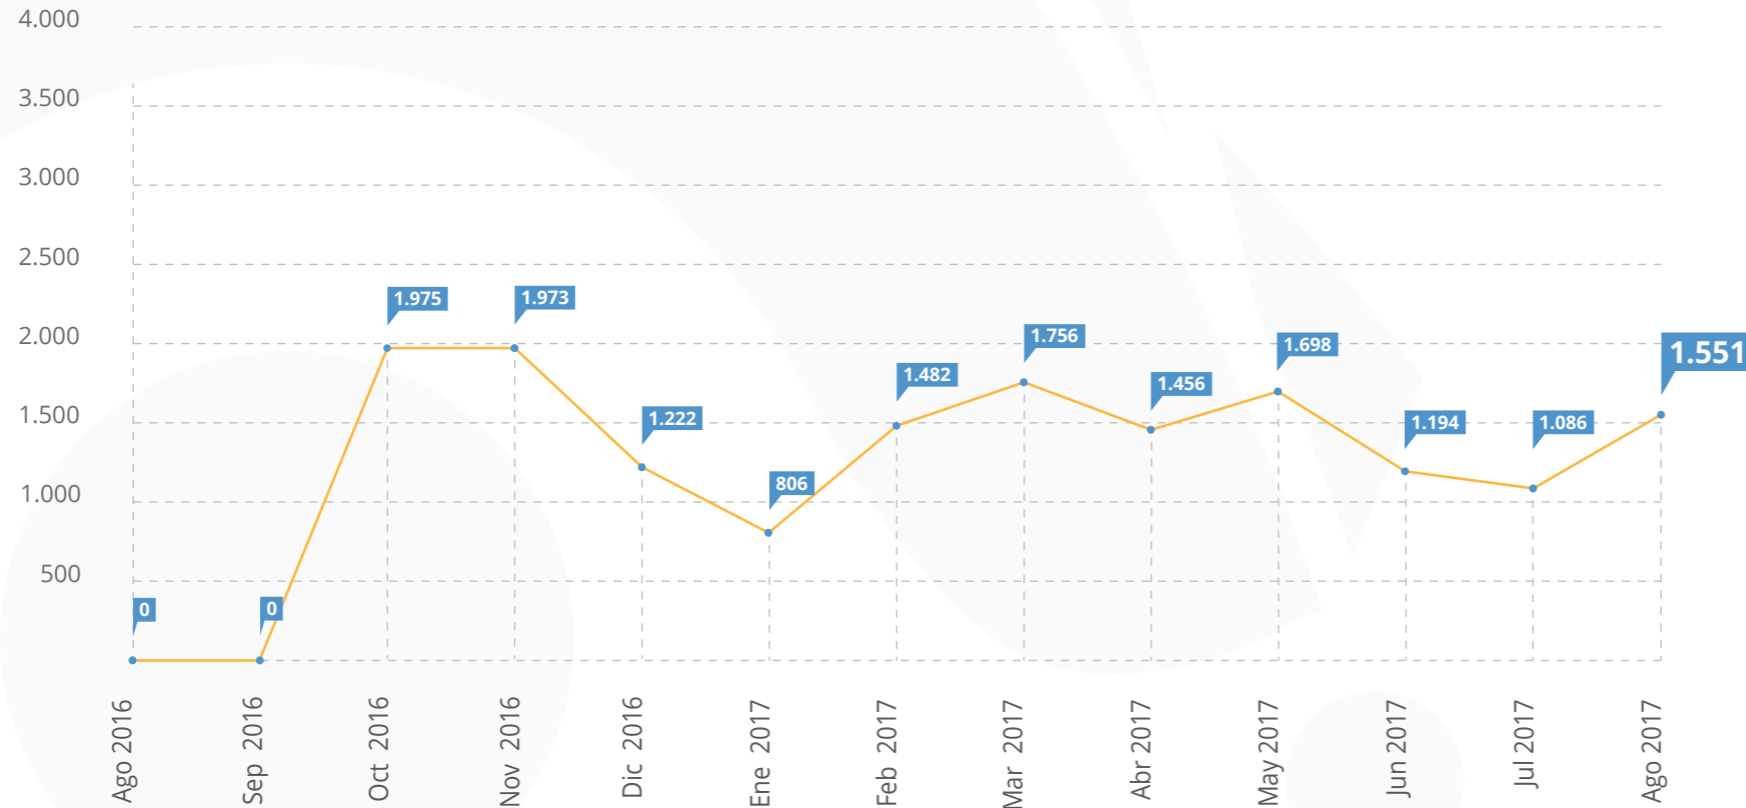

6. Nuevos publicadores

(Socios que publican por primera vez en agosto de 2017).

Asociación Colombiana de Ictiólogos

7. Mayores publicadores

(Registros biológicos publicados hasta el 31 de agosto de 2017).

8. Total visitas portal

(Visitas a datos.biodiversidad.co entre agosto 2016 - agosto 2017).

TOTAL DE VISITAS

14.743

9. Visitas por país agosto

(Visitas a datos.biodiversidad.co - Agosto 2017).

0 1.361

3,4%	Otros países	53
0,8%	Brasil	13
1,2%	México	18
2,1%	Venezuela	33
4,7%	Estados Unidos	73
87,8%	Colombia	1.361