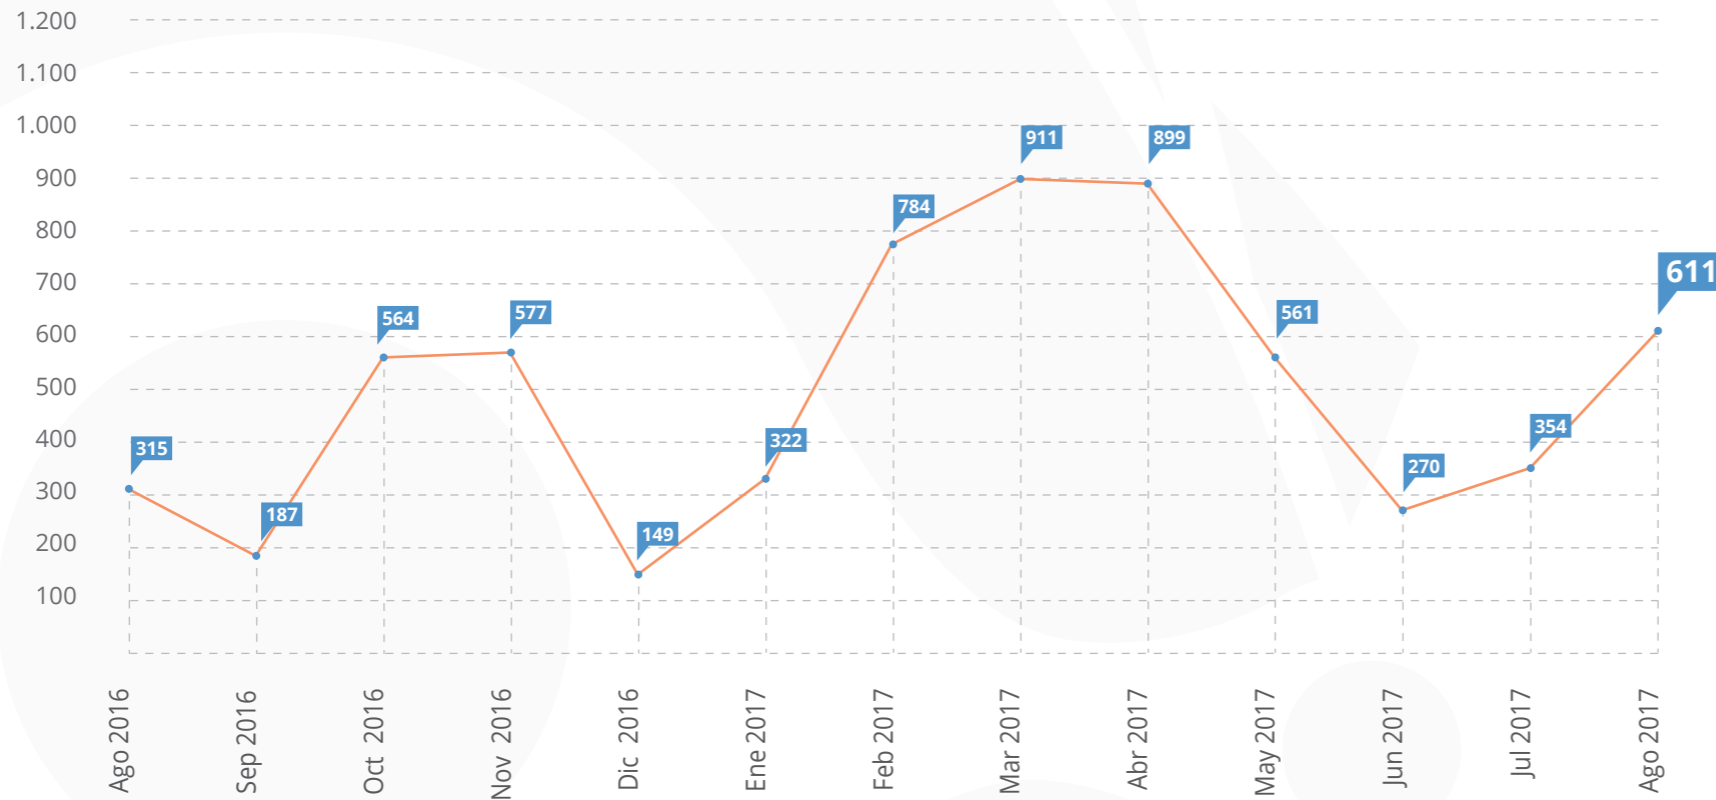

11. Total descargas portal

(Descargas consolidadas de datos.biodiversidad.co - Agosto 2016 a Agosto 2017.