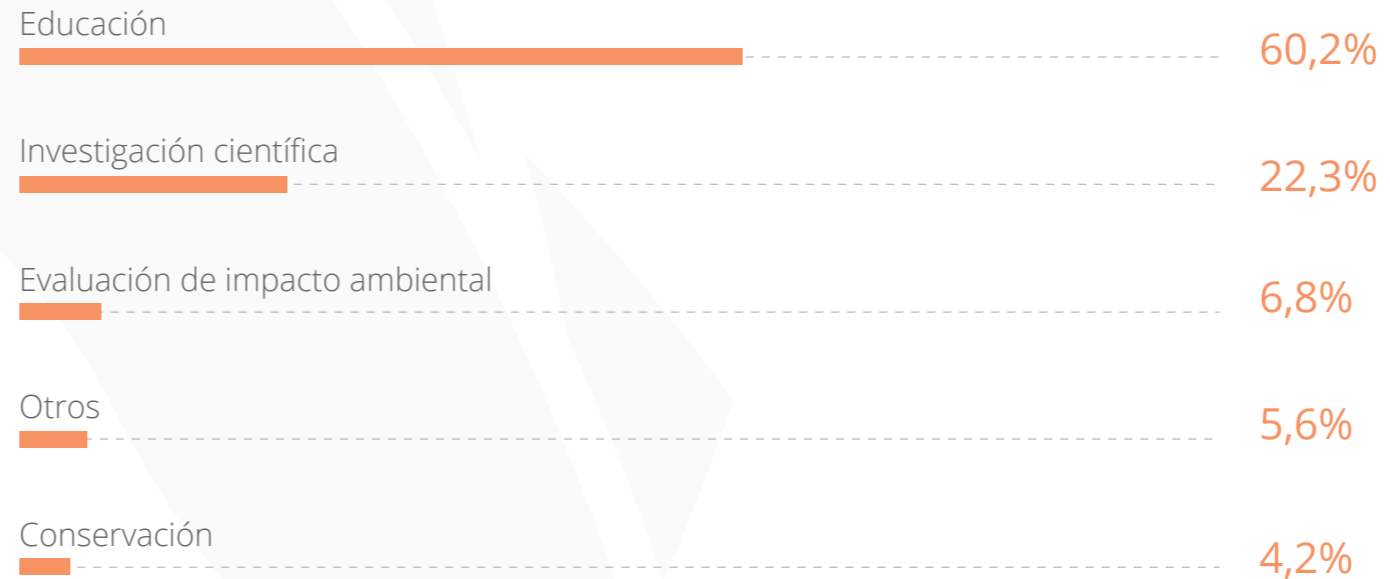

12. Motivos de descarga

(Corresponden a las respuestas de los usuarios que descargaron en octubre de 2017).

DESCARGAS OCTUBRE 2017

834