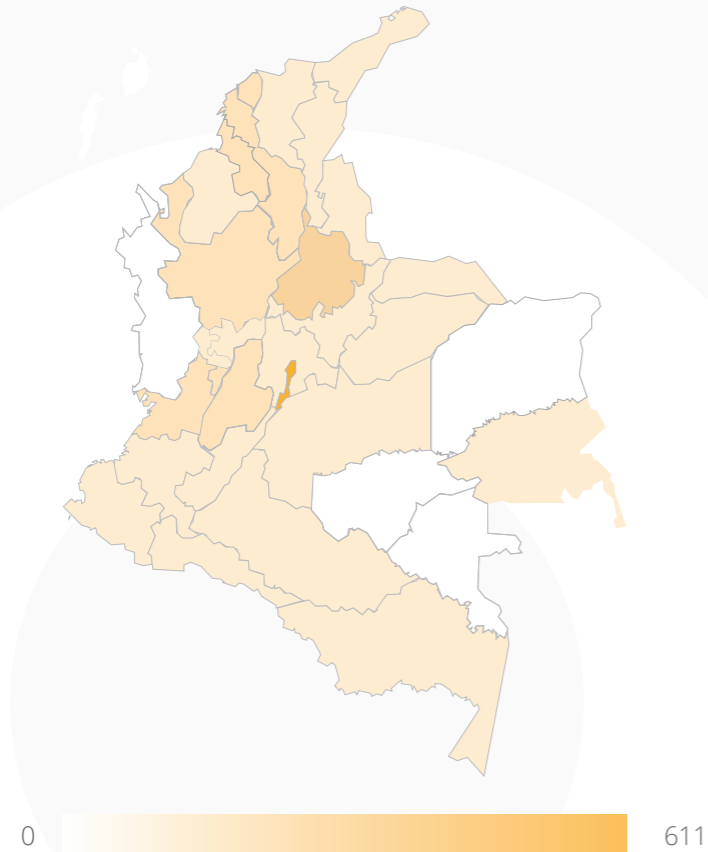

8. Total visitas portal

(Visitas a datos.biodiversidad.co entre octubre 2016 - octubre 2017).

TOTAL DE VISITAS

19.359

9. Visitas por país octubre

(Visitas a datos.biodiversidad.co - Octubre 2017).

0 1.568

1.687

2,2%	Otros países	35
0,3%	Indefinido	6
0,4%	Venezuela	7
0,6%	Brasil	10
3,6%	Estados Unidos	61
92,9%	Colombia	1.568

10. Visitas por departamento octubre

1.568

21,4%	Otros departamentos	334
3,2%	Quindío	50
8,3%	Valle del Cauca	130
8,7%	Antioquia	136
20,6%	Santander	324
37,8%	Bogotá	594