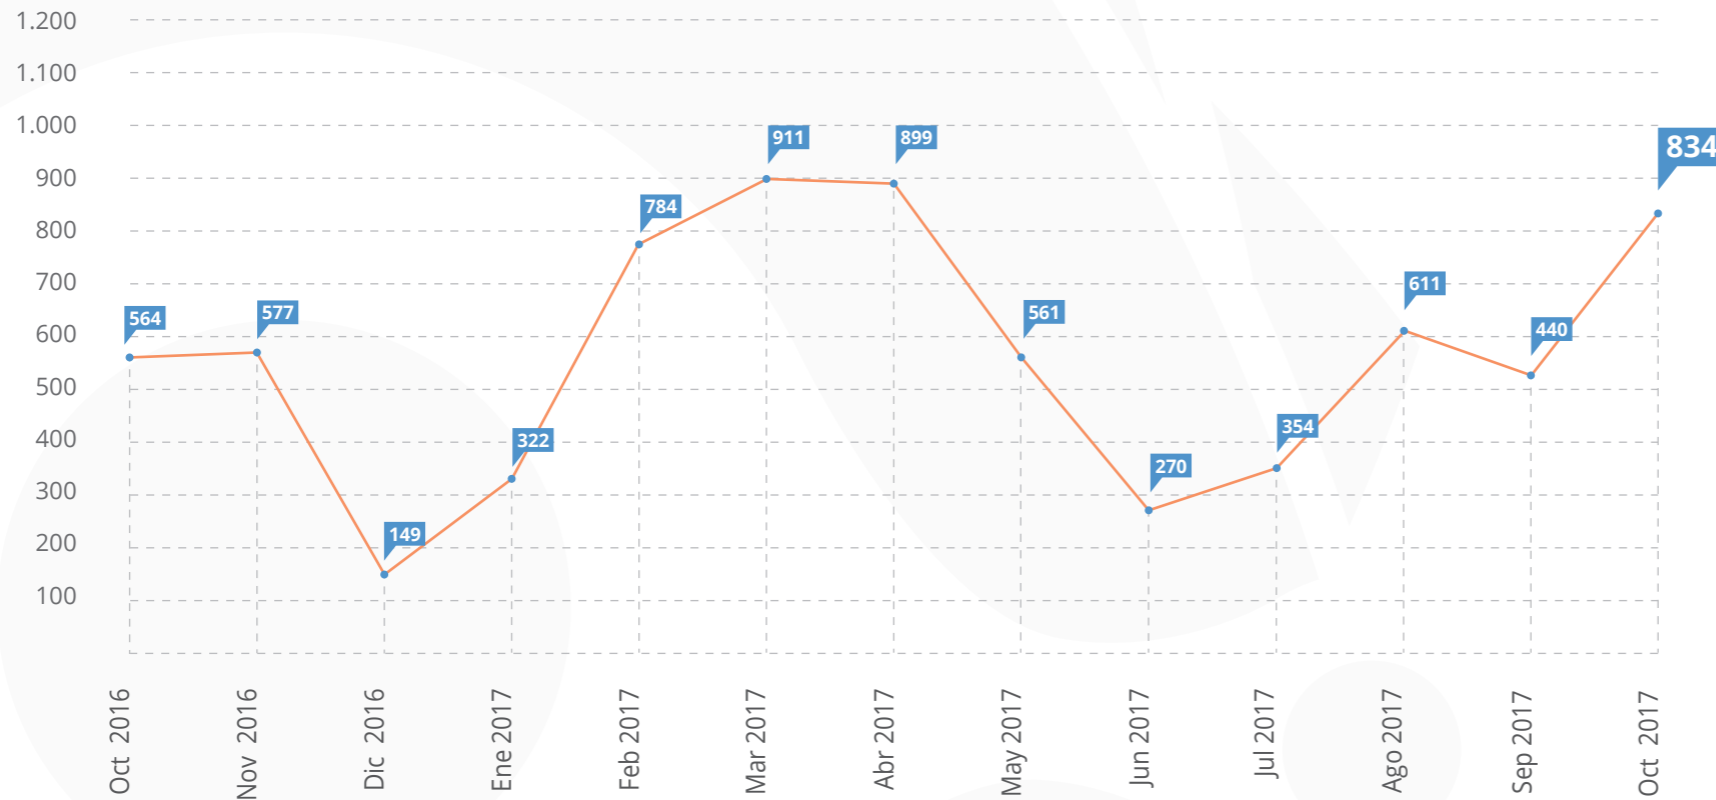

8. Total visitas portal

(Visitas a datos.biodiversidad.co entre octubre 2016 - octubre 2017).

TOTAL DE VISITAS

19.359

9. Visitas por país octubre

(Visitas a datos.biodiversidad.co - Octubre 2017).

0 1.568

1.687

2,2%	Otros países	35
0,3%	Indefinido	6
0,4%	Venezuela	7
0,6%	Brasil	10
3,6%	Estados Unidos	61
92,9%	Colombia	1.568

10. Visitas por departamento octubre

1.568

21,4%	Otros departamentos	334
3,2%	Quindío	50
8,3%	Valle del Cauca	130
8,7%	Antioquia	136
20,6%	Santander	324
37,8%	Bogotá	594

11. Total descargas portal

(Descargas consolidadas de datos.biodiversidad.co - Octubre 2016 a Octubre 2017.)

TOTAL DE DESCARGAS

7.276

12. Motivos de descarga

(Corresponden a las respuestas de los usuarios que descargaron en octubre de 2017).