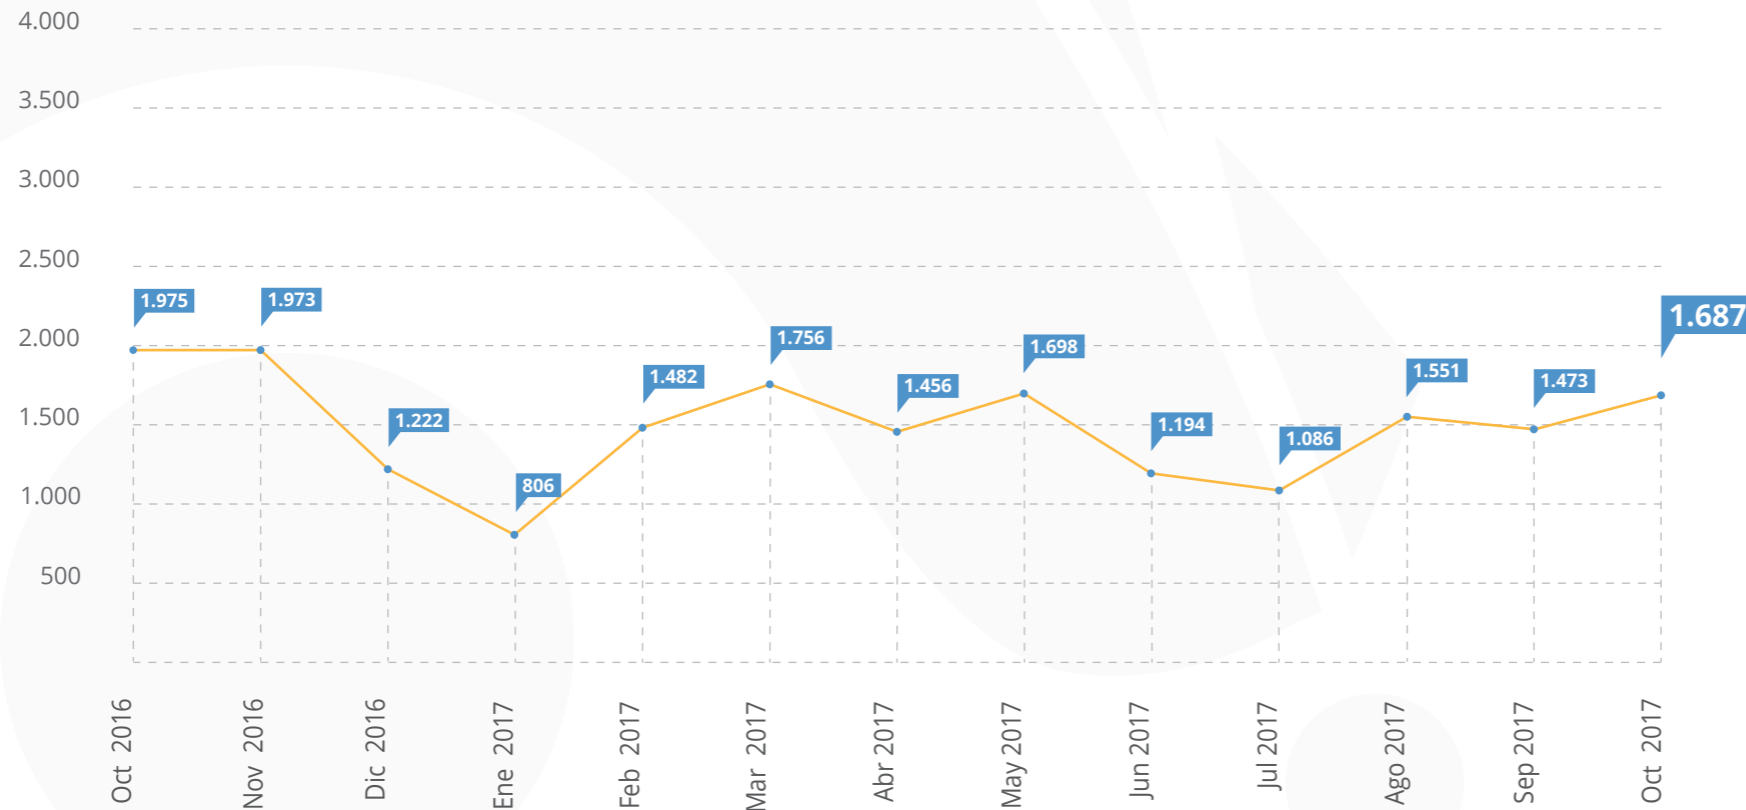

8. Total visitas portal

(Visitas a datos.biodiversidad.co entre octubre 2016 - octubre 2017).

TOTAL DE VISITAS

19.359

9. Visitas por país octubre

(Visitas a datos.biodiversidad.co - Octubre 2017).

0 1.568

1.687