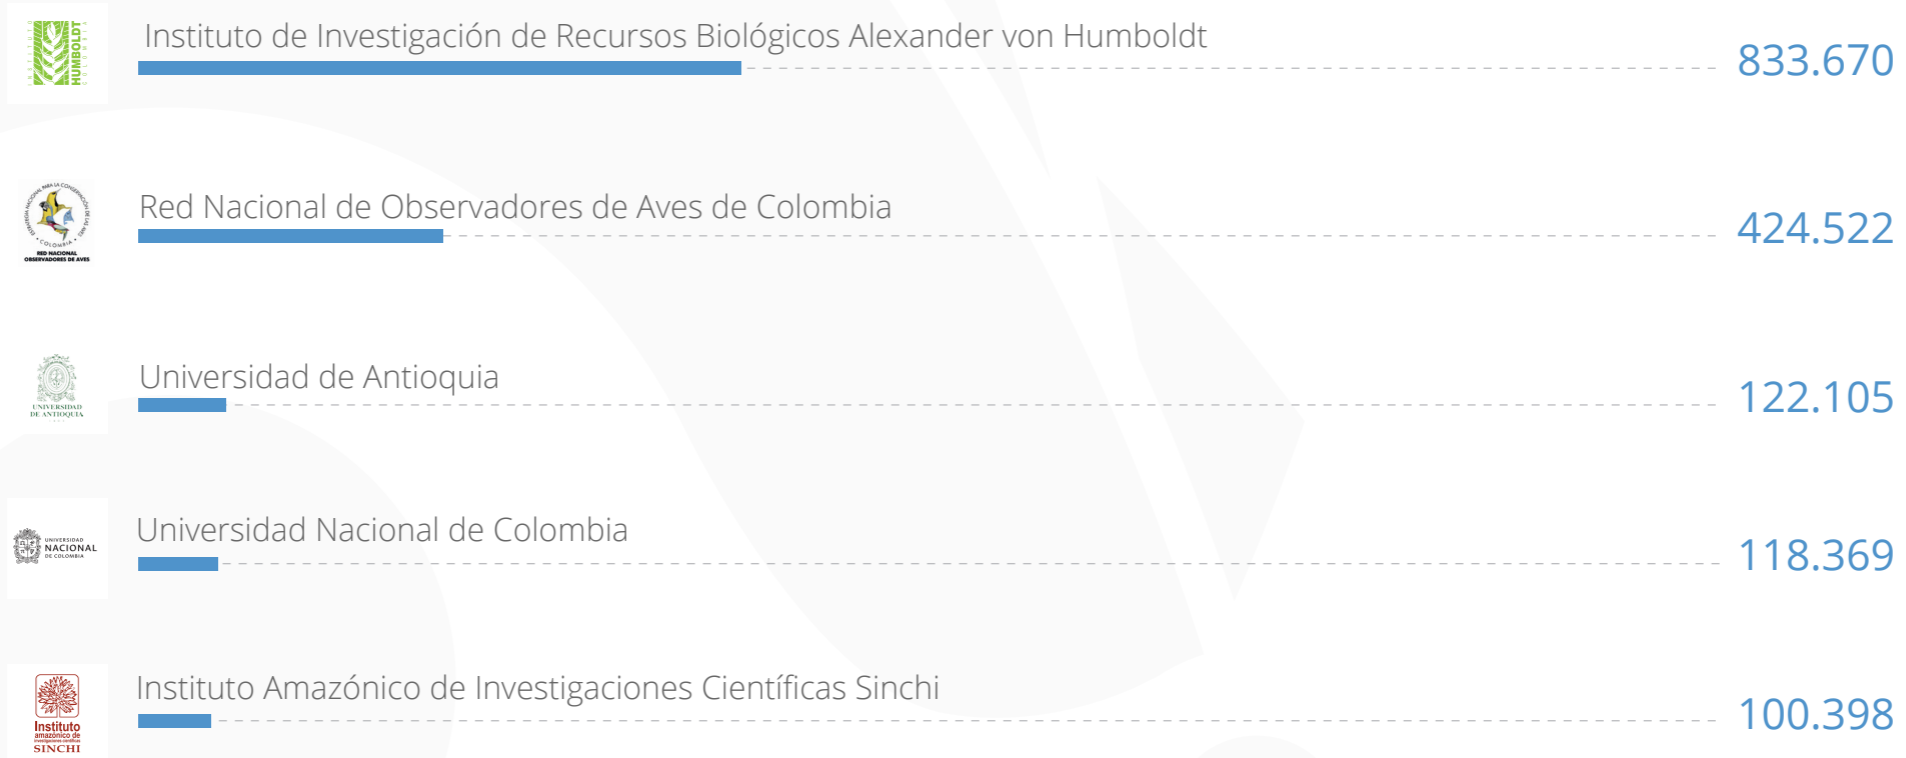

8. Total visitas portal

(Visitas a datos.biodiversidad.co entre octubre 2016 - octubre 2017).

TOTAL DE VISITAS

19.359

9. Visitas por país octubre

(Visitas a datos.biodiversidad.co - Octubre 2017).

0 1.568

1.687